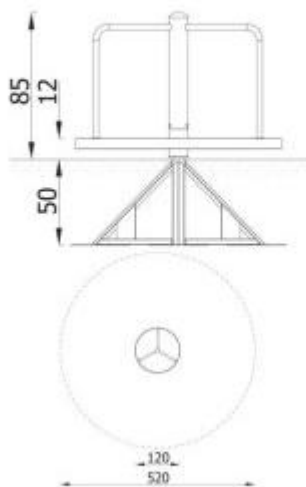

Giostra girevole per parco giochi h914_05

Giostra girevole per parco con colonna di supporto in tubo tondo d'acciaio. Dimensioni: La. 120 x Lu. 120 x H. 85 cm.

Questa **giostra girevole per parco giochi**, certificato in conformità delle **Norme Europee EN-1176-1 2017-12**, è composta da una colonna di supporto in **tubo tondo d'acciaio**, parte rotante con **cuscinetto** e piattaforma carosello realizzata in **lamiera ondulata**. Il prodotto è dotato di un **corrimano** realizzato in **tubo tondo d'acciaio** e elementi in primer di zinco verniciati a polvere, materiale resistente alla corrosione. La giostra può essere usata da **3** bambini. Il prodotto è un allenamento per mantenere l'equilibrio, per iniziare a impararlo, e per insegnare il controllo sulla forza e sul movimento di ogni bambino.

Caratteristiche Tecniche:

- Dimensioni: La. 120 x Lu. 120 x H. 85 cm
- Età d'uso: 3 - 14 anni
- Numero utilizzatori: 3
- Certificato EN - 1176 - 2017 - 12
- Altezza di caduta: 100 cm
- Per parco giochi

INFORMAZIONI

- posti 3
- Diametro 1200.000000
- Altezza in millimetri 850.000000

HOLITY.COM

HOLITY.COM

Giostra girevole per parco giochi h914_05

Posti: 3

Diametro: 1200 mm

Altezza in millimetri: 850 mm