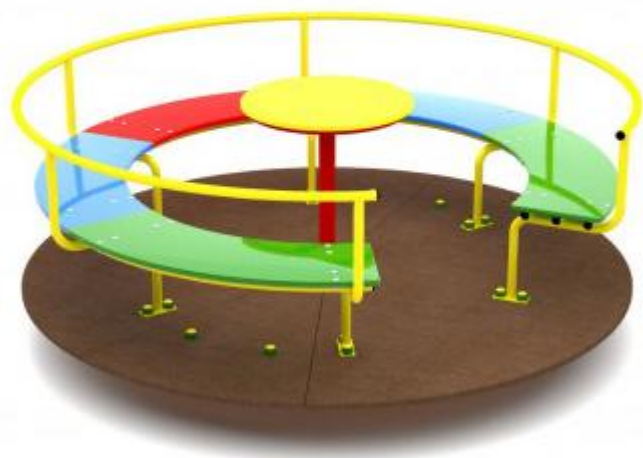

Giostra girevole per parco giochi h575_14

Giostrina girevole per arredo parchi giochi e giardini all'aperto di scuole e ludoteche. Dimensioni: Ø180 x H73 cm

Giostra girevole per bambini, ideale per allestire spazi pubblici e aree giochi. Realizzata in **materiali resistenti e di alta qualità** che rendono il **prodotto duraturo nel tempo**. In particolare la base, la seduta e il volante centrale sono in multistrato di betulla, mentre la restante struttura è in acciaio zincato verniciato. Tutte la **viteria è in acciaio inox** e coperta da tappi in materiale plastico.

Caratteristiche tecniche:

- Dimensioni: Ø180 x H73 cm
- Materiale: legno e metallo
- Altezza max di caduta: 60 cm
- Area di sicurezza: Ø580 cm
- Numero utilizzatori: 9
- Età di utilizzo: 3-8 anni
- Prodotto conforme alla normativa UNI EN 1176

**I colori variano in base alla disponibilità di magazzino*

INFORMAZIONI

- posti 9
- Diametro 1800.000000
- Altezza in millimetri 730.000000

Giostra girevole per parco giochi h575_14

Giostra girevole per parco giochi h575_14

Posti: 9

Diametro: 1800 mm

Altezza in millimetri: 730 mm