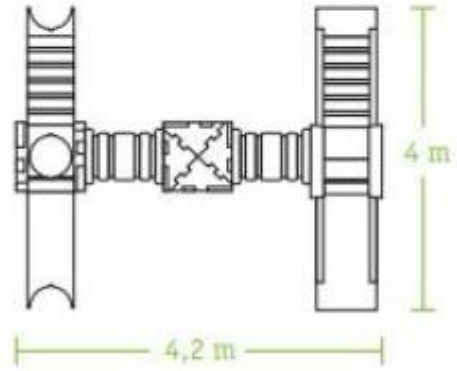

Gioco modulare componibile per spazi esterni h735_27

HOLITY.COM

HOLITY.COM

Gioco modulare componibile
per spazi esterni
h735_27