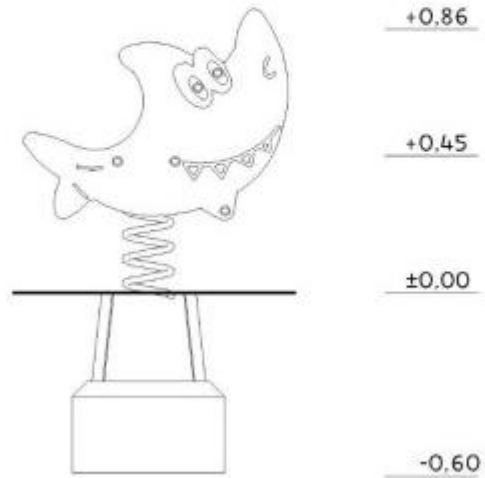

HOLITY.COM