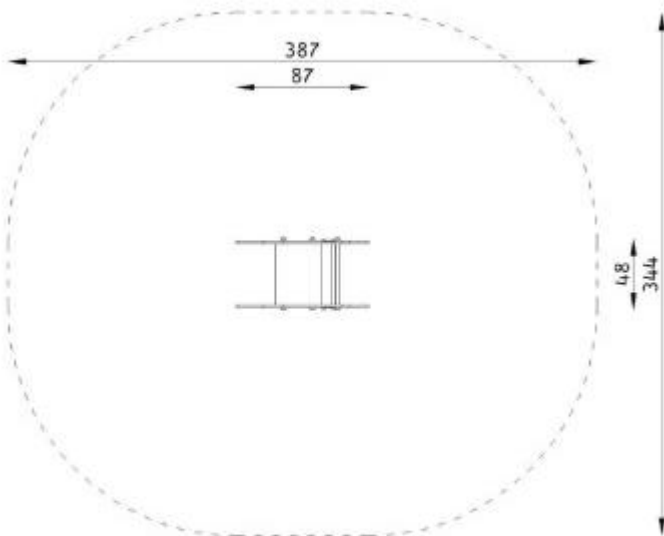

Gioco a molla squalo h794_09

HOLITY.COM