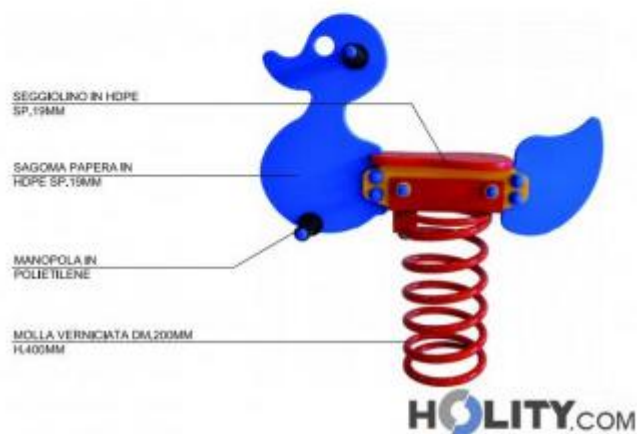

## Gioco a molla per parco giochi h575\_03

**Gioco a molla a forma di paperella**, per spazi esterni di scuole, ludoteche, giardini pubblici, parchi.

**Gioco a molla dai colori vivaci** a forma di simpatica paperera ideale per essere inserito nelle aree di gioco dei bambini dove possono divertirsi e stimolare la fantasia. Struttura in **HDPE** che poggia su molla, dotata di manici e poggiatesta.

### Caratteristiche Tecniche:

- Materiale: HDPE
- Ingombro: 82x20xh90 cm
- Numero utilizzatori: 1
- Età: 2-8 anni
- Superficie anti trauma consigliata: 6 mq
- Elementi di fissaggio in acciaio inossidabile protetti da ghiera e tappi in polietilene

## INFORMAZIONI

- **Altezza** 90 cm
- **lunghezza** 82 cm
- **Larg.** 20 cm

HOLITY.COM

### Gioco a molla per parco giochi h575\_03

---

Altezza: 90 cm

Lunghezza: 82 cm

Larg.: 20 cm