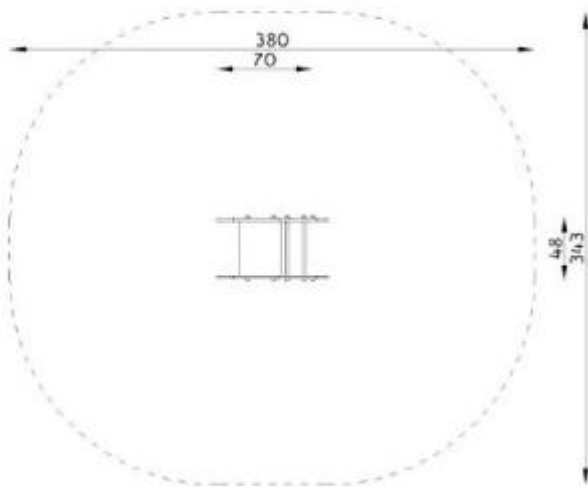

HOLITY.COM

Gioco a molla per bambini h794_03