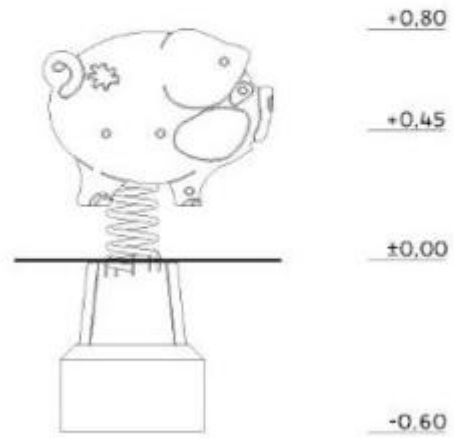

HOLITY.COM