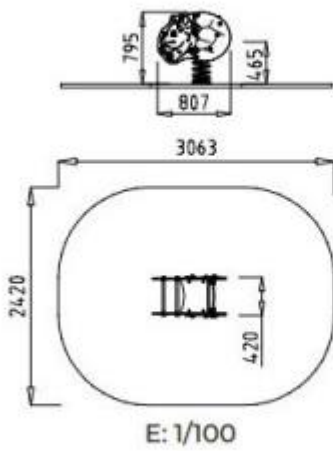

### Caratteristiche tecniche:

- Gioco inclusivo
- Fascia d'età di utilizzo: 1-12 anni
- Dimensioni: L. 0,80 x P. 0,42 x h. 0,79 mt
- Posti: 1
- Con schienale
- Materiali: polietilene e acciaio verniciato a polvere
- Altezza di caduta libera: 0,46 mt
- Spazio minimo: 3,06 x 2,42 mt
- Certificazione TÜV SUD EN 1176

## INFORMAZIONI

- **Altezza** 79 cm
- **lunghezza** 80 cm
- **Larg.** 42 cm

### Gioco a molla inclusivo dinosauro h763\_08

Altezza: 79 cm  
Lunghezza: 80 cm  
Larg.: 42 cm