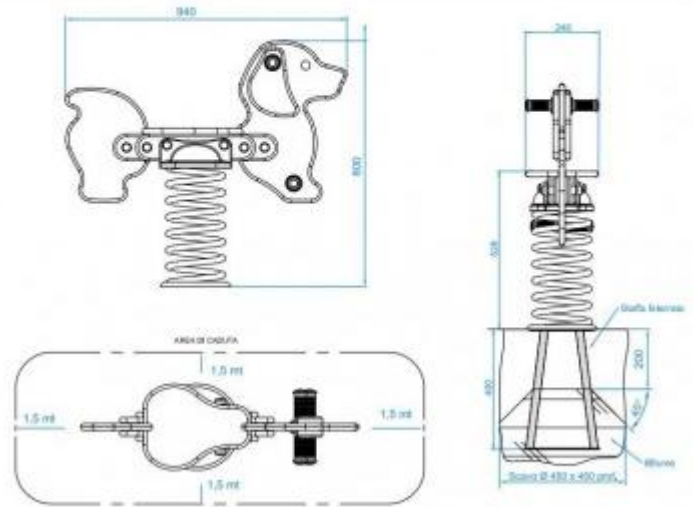

Gioco a molla a forma di bassotto h35115

Gioco a molla per parco giochi in polietilene a forma di bassotto. Dimensioni: L27.3 x P93.1 x H80.55 cm

Gioco a molla **a forma di bassotto** per bambini di età compresa tra i 0 e i 12 anni. Ideale per arricchire parchi giochi, cortili e giardini pubblici o privati. Sagoma e manopole di appoggio realizzate in **polietilene PE-HD** colorato in massa e **riciclabile al 100%**, sottoposto a trattamenti per la **protezione contro i raggi UV**. Il gioco è dotato inoltre di una staffa ad U brevettata in nylon di spessore 8 mm che consente la perfetta unione tra il gruppo molla e la sagoma del gioco, queste ultime entrambe ancorate alle estremità tramite **sistema Spring Disk**. Il fissaggio prevede **l'interramento al suolo** di una robusta intelaiatura in **acciaio zincato a caldo e anticorrosivo**.

Caratteristiche tecniche:

- Dimensioni: L27.3 x P93.1 x H80.55 cm
- Materiale: polietilene, acciaio inox e acciaio zincato
- Forma: bassotto
- Gruppo molla con filo da 20 mm
- Fissaggio: da interrare
- Peso: 27.20 kg
- Età d'uso: 0-12 anni
- Progettato e realizzato secondo quanto previsto dalla normativa EN1 176-1:2017-6:2017
- Certificato con marchio TUV

INFORMAZIONI

- **Altezza** 80,55 cm
- **lunghezza** 93,10 cm
- **Larg.** 27,30 cm

Gioco a molla a forma di bassotto h35115

Altezza: 80,55 cm
Lunghezza: 93,10 cm
Larg.: 27,30 cm