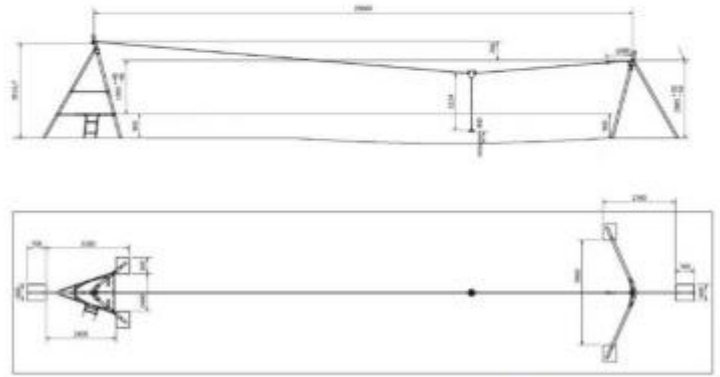

La struttura si basa su **due torri in acciaio zincato** collegate da un **cavo di 25 metri**. La torre di partenza è equipaggiata di **piattaforma in alluminio e scaletta di accesso**, facilitando l'imbarcazione sicura del giovane utente. Il sistema di traslazione è garantito da una **carrucola con seggiolino** che scorre lungo il cavo, assicurando un percorso fluido e controllato dalla partenza all'arrivo.

Caratteristiche tecniche

- **Dimensioni:** L. 3000 × P. 400 × H. 350 cm
- **Fascia d'età consigliata:** 4–14 anni
- **Altezza di caduta libera (HCL):**

INFORMAZIONI

HOLITY.COM

HOLITY.COM