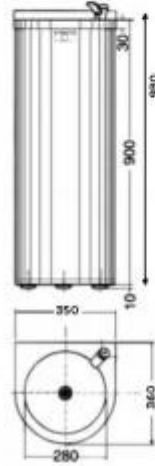

HOLITY.COM

Fontanella acqua h911_11

Installazione: a parete

Funzionamento: pulsante

Acqua:

Alimentazione: allaccio rete idrica