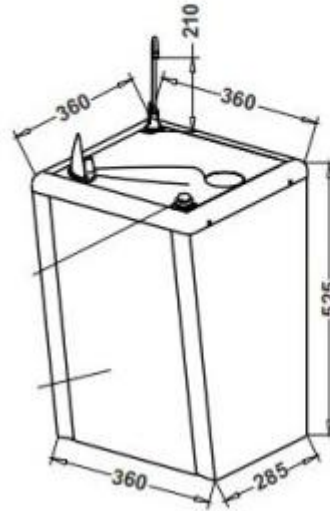

HOLITY.COM

Fontane acqua refrigerata con doppio rubinetto h811_03

Installazione: a parete

Funzionamento: manuale / pulsante

Acqua: fredda

Alimentazione: allaccio rete idrica