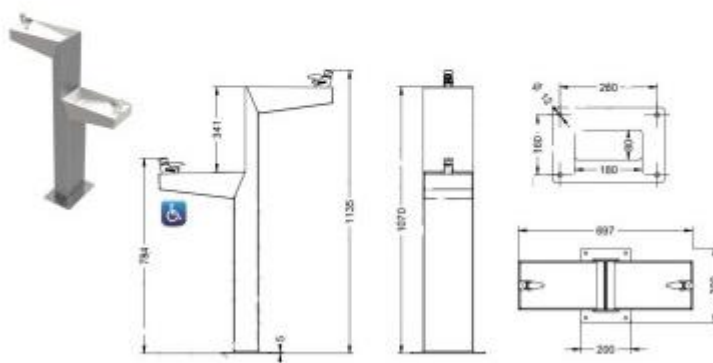

In caso di basse temperature si suggerisce di spegnere i tubi di scarico dell'acqua e di rimuovere eventualmente la testa del rubinetto.

INFORMAZIONI

- **Materiale** metallo
- **Lunghezza in millimetri** 697.0000
- **Profondità in millimetri** 300.0000
- **Altezza in millimetri** 1135.0000
- **Tipologia** a colonna

HOLITY.COM

Fontana arredo urbano idonea per disabili h465_11

HOLITY.COM

HOLITY.COM

Fontana arredo urbano idonea per disabili h465_11

Materiale: metallo

Tipologia: a colonna

Lunghezza in millimetri: 697 mm

Profondità in millimetri: 300 mm

Altezza in millimetri: 1135 mm