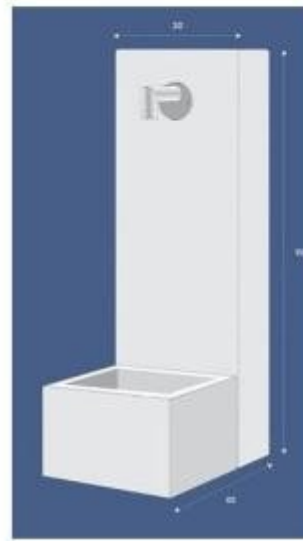

Fontana per spazi pubblici con pozzetto h16863

Fontana per esterni con pozzetto in marmo di Carrara ricomposto e rubinetto in inox. Dimensioni: L. 300 x P. 450 x h. 900 mm.

Questa **fontana per arredo urbano** è la scelta perfetta per arricchire giardini, porticati e spazi esterni, grazie al suo stile moderno ed elegante che si integra armoniosamente in una vasta gamma di ambienti. La sua struttura, realizzata in **cor-ten verniciato con un effetto ruggine** distintivo, conferisce un aspetto robusto e sofisticato, capace di catturare l'attenzione e valorizzare qualsiasi contesto. Completa di un **rubinetto in acciaio inox** resistente e un **pozzetto in marmo di Carrara ricomposto**, questa fontana non solo aggiunge un tocco estetico ma garantisce anche durata e praticità. Il design innovativo e la qualità dei materiali utilizzati fanno di questa fontana un elemento di arredo versatile e di grande impatto, ideale per rendere ogni spazio esterno più accogliente e suggestivo. Che si tratti di un giardino privato, un porticato elegante o una piazza pubblica, questa fontana è progettata per armonizzarsi perfettamente con l'ambiente circostante, trasformando ogni luogo in uno spazio unico e raffinato.

Caratteristiche tecniche:

- Dimensioni: L. 300 x P. 450 x h. 900 mm
- Materiale struttura: cor-ten verniciato
- Colore struttura: effetto ruggine
- Con rubinetto in inox
- Con pozzetto in marmo di carrara ricomposto

**Immagini puramente indicative.*

INFORMAZIONI

- **Materiale** metallo
- **Lunghezza in millimetri** 300.0000
- **Profondità in millimetri** 450.0000
- **Altezza in millimetri** 900.0000
- **Tipologia** a colonna

HOLITY.COM

HOLITY.COM

Fontana per spazi pubblici con pozzetto h16863

Materiale: metallo

Tipologia: a colonna

Lunghezza in millimetri: 300 mm

Profondità in millimetri: 450 mm

Altezza in millimetri: 900 mm