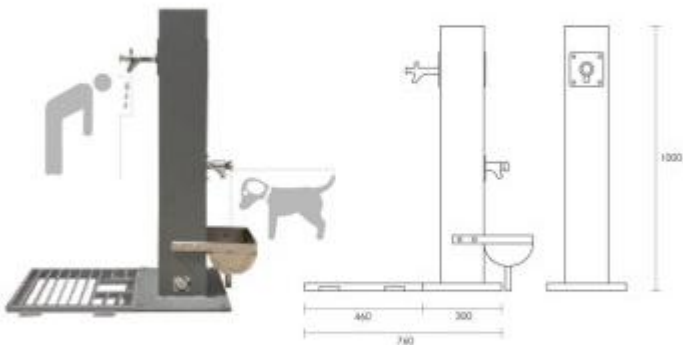

## Fontana per parco pubblico h521\_44

Fontana da esterno con doppio rubinetto e griglia. Include ciotola in acciaio inox per cani.

La fontana per parco pubblico ha una struttura quadrata con doppio rubinetto per persone e animali domestici, ideale per parchi pubblici e spazi urbani. Il corpo della fontana è realizzato in acciaio, con griglia in ghisa ai piedi e piattaforma inferiore per facilitare l'ancoraggio al suolo. Include ciotola in acciaio inox per cani.

Caratteristiche tecniche:

- Materiale corpo fontana: acciaio
- Con Griglia
- 2 rubinetti
- Finitura: in vernice oxiron nera forgiata a forno
- Rubinetto cromato
- Ciotola per cani inclusa
- Anche per animali domestici
- Dimensioni: 760 x 1000 mm

## INFORMAZIONI

- **Materiale** metallo
- **Profondità in millimetri** 760.0000
- **Altezza in millimetri** 1000.0000
- **Tipologia** a colonna

## Fontana per parco pubblico con ciotola per cani h521\_44

Materiale: metallo  
Tipologia: a colonna  
Lunghezza in millimetri: mm  
Profondità in millimetri: 760 mm  
Altezza in millimetri: 1000 mm

HOLITY.COM