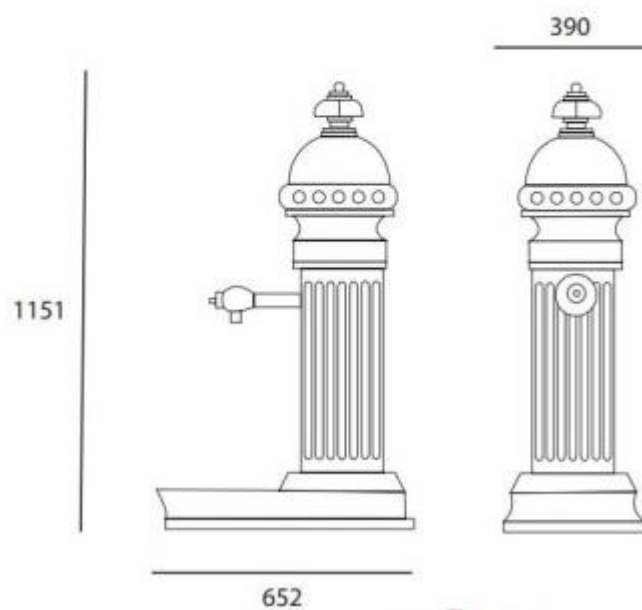

HOLITY.COM

Fontana per esterni in ghisa h521_24

Materiale: metallo

Tipologia: a colonna

Lunghezza in millimetri: 390 mm

Profondità in millimetri: 652 mm

Altezza in millimetri: 1151 mm