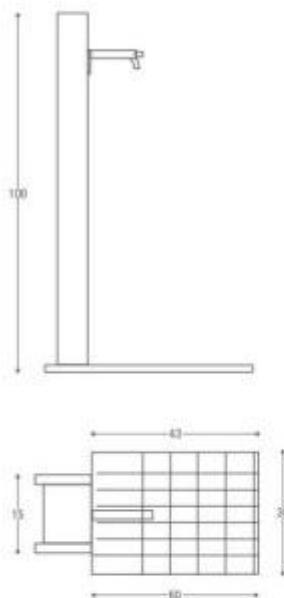

HOLITY.COM

Fontana per esterni h744_30

Materiale: metallo

Tipologia: a colonna

Lunghezza in millimetri: 300 mm

Profondità in millimetri: 600 mm

Altezza in millimetri: 1000 mm