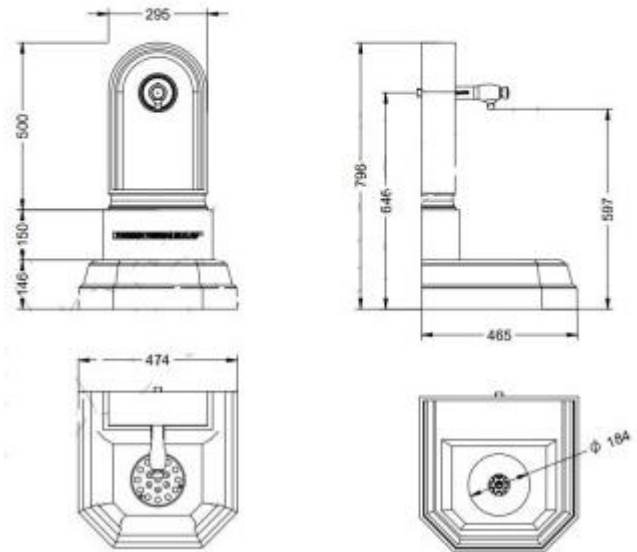

Caratteristiche Tecniche:

- Dimensioni: L. 465 x P. 474 x h. 796 mm
- Da appoggiare al muro
- Materiale: ghisa tipo 20
- Finitura: verniciata in oxiron
- Rubinetto in ottone cromato (argento) a pulsante temporizzato con regolazione di flusso
- Collegamento di ingresso 1/2 pollice
- L'installazione deve essere effettuata a muro

*In presenza di basse temperature si suggerisce di spegnere i tubi di scarico dell'acqua e di rimuovere eventualmente la testa

del rubinetto.

INFORMAZIONI

- **Materiale** metallo
- **Lunghezza in millimetri** 465.0000
- **Profondità in millimetri** 474.0000
- **Altezza in millimetri** 796.0000
- **Tipologia** a muro

HOLITY.COM

Fontana per arredo urbano in ghisa h465_24

HOLITY.COM

HOLITY.COM

Fontana per arredo urbano in ghisa h465_24

Materiale: metallo

Tipologia: a muro

Lunghezza in millimetri: 465 mm

Profondità in millimetri: 474 mm

Altezza in millimetri: 796 mm