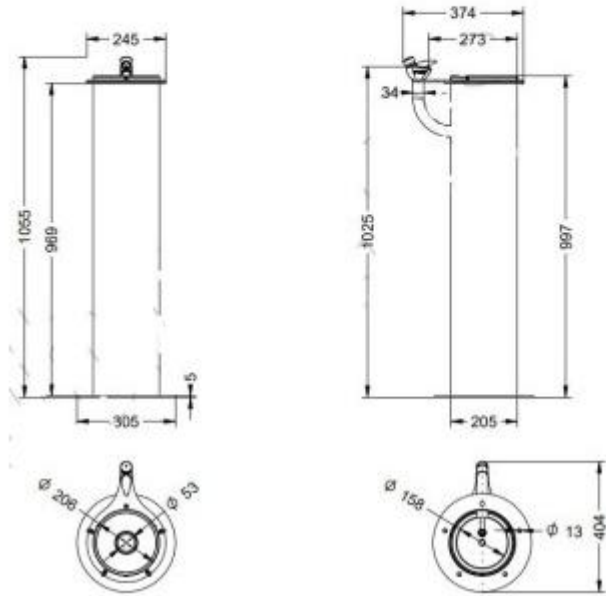

HOLITY.COM

Fontana per arredo urbano in acciaio h465_27

Materiale: metallo

Tipologia: a colonna

Lunghezza in millimetri: 245 mm

Profondità in millimetri: 404 mm

Altezza in millimetri: 1055 mm