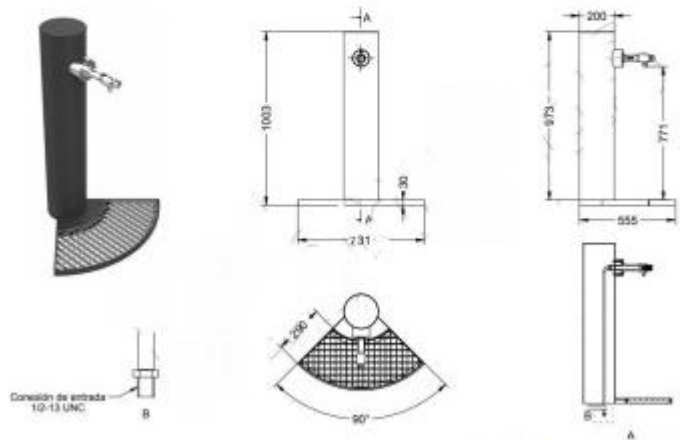

Caratteristiche tecniche:

- Materiale: acciaio verniciato
- Grigio martellato
- Con rubinetto a pulsante in ottone cromato
- Tipologia a colonna
- 1/ 4 di griglia circolare
- Dimensioni: L731xP.555xh.1003 mm

INFORMAZIONI

- **Materiale** metallo
- **Lunghezza in millimetri** 731.0000
- **Profondità in millimetri** 555.0000
- **Altezza in millimetri** 1003.0000
- **Tipologia** a colonna

HOLITY.COM

HOLITY.COM

Fontana da esterni in acciaio verniciato h465_28

Materiale: metallo

Tipologia: a colonna

Lunghezza in millimetri: 731 mm

Profondità in millimetri: 555 mm

Altezza in millimetri: 1003 mm