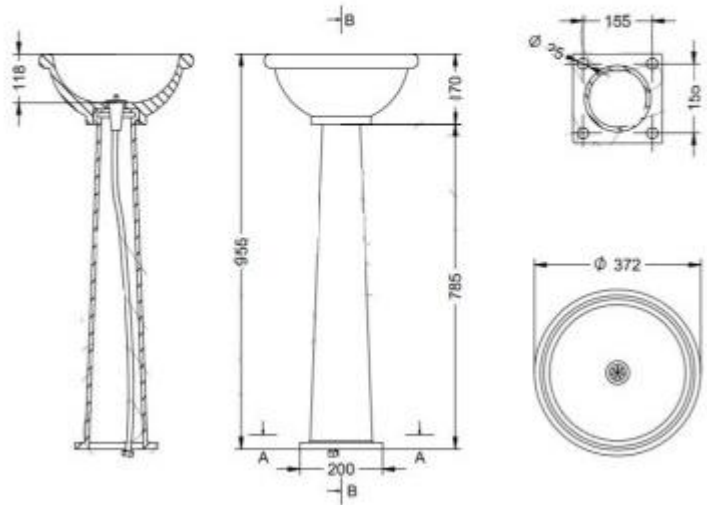

20, la fontana è caratterizzata da una finitura verniciata in oxiron, che le conferisce resistenza e un aspetto elegante. È dotata di una connessione di ingresso con filettatura femmina da 1/2 pollice, facilitando l'installazione. La fontana è completa di beccuccio in ottone e tubo di collegamento.

Caratteristiche tecniche:

- Diametro vasca: 372 mm
- Altezza totale: 955 mm
- Base 200 mm
- Materiale: ferro e ghisa grigia tipo 20
- Rubinetto in ottone
- Connessione di ingresso: filettatura femmina da 1/2 pollice

INFORMAZIONI

- **Materiale** metallo
- **Lunghezza in millimetri** 372.0000
- **Profondità in millimetri** 372.0000
- **Altezza in millimetri** 955.0000
- **Tipologia** a colonna

Fontana arredo urbano per ragazzi h465_09

HOLITY.COM

HOLITY.COM

Fontana arredo urbano per ragazzi h465_09

Materiale: metallo

Tipologia: a colonna

Lunghezza in millimetri: 372 mm

Profondità in millimetri: 372 mm

Altezza in millimetri: 955 mm