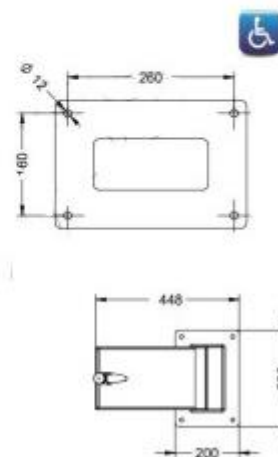

Fontana arredo urbano inclusiva h465_13

Fontana per spazi pubblici idonea per disabili. Dimensioni: L. 447 x P. 300 x h. 806 mm. Dotata di pulsante temporizzato con controllo di flusso.

Scopri la nostra fontana da esterni, progettata per coniugare estetica e funzionalità in spazi pubblici. Perfetta per parchi, ville, giardini comunali, strade e piazze, questa fontana è un'aggiunta elegante e pratica che valorizza qualsiasi ambiente esterno. Realizzata in robusto acciaio e dotata di una vaschetta in acciaio inossidabile, la nostra fontana garantisce durata e resistenza nel tempo, anche in condizioni climatiche avverse. La sua struttura è progettata con particolare attenzione all'accessibilità, rendendola ideale anche per l'uso da parte di persone con disabilità. Il funzionamento della fontana è semplificato grazie a un rubinetto a pulsante temporizzato con controllo di flusso, che permette un uso facile e sicuro. Con questa fontana, ogni spazio pubblico diventa più accogliente e inclusivo, offrendo a tutti la possibilità di godere di un'acqua fresca e pulita in modo pratico e raffinato.

Caratteristiche tecniche:

- Fontana idonea per disabili
- Dimensioni: L. 447 x P. 300 x h. 806 mm
- Materiale corpo: acciaio con verniciatura a martello
- Vaschetta: acciaio inossidabile 304 satinato
- Pulsante temporizzato con controllo di flusso
- Connessione input 1/2 pollice
- Scarico: Per collegamento tubo di plastica flessibile Ø25x20 mm - non incluso
- Fori Ø 6 mm per fissaggio al suolo

- **Materiale** metallo
- **Lunghezza in millimetri** 447.0000
- **Profondità in millimetri** 300.0000
- **Altezza in millimetri** 806.0000
- **Tipologia** a colonna

HOLITY.COM

Fontana arredo urbano inclusiva h465_13

HOLITY.COM

HOLITY.COM

Fontana arredo urbano inclusiva h465_13

Materiale: metallo

Tipologia: a colonna

Lunghezza in millimetri: 447 mm

Profondità in millimetri: 300 mm

Altezza in millimetri: 806 mm