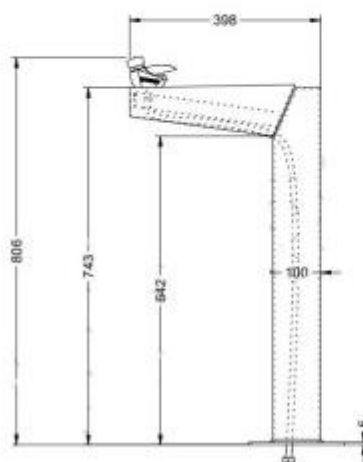

Fontana arredo urbano inclusiva h465_13

Fontana per spazi pubblici idonea per disabili. Dimensioni: L. 447 x P. 300 x h. 806 mm. Dotata di pulsante temporizzato con controllo di flusso.

Scopri la nostra fontana da esterni, progettata per coniugare estetica e funzionalità in spazi pubblici. Perfetta per parchi, ville, giardini comunali, strade e piazze, questa fontana è un'aggiunta elegante e pratica che valorizza qualsiasi ambiente esterno. Realizzata in robusto acciaio e dotata di una vaschetta in acciaio inossidabile, la nostra fontana garantisce durata e resistenza nel tempo, anche in condizioni climatiche avverse. La sua struttura è progettata con particolare attenzione all'accessibilità, rendendola ideale anche per l'uso da parte di persone con disabilità. Il funzionamento della fontana è semplificato grazie a un rubinetto a pulsante temporizzato con controllo di flusso, che permette un uso facile e sicuro. Con questa fontana, ogni spazio pubblico diventa più accogliente e inclusivo, offrendo a tutti la possibilità di godere di un'acqua fresca e pulita in modo pratico e raffinato.

Caratteristiche tecniche:

- Fontana idonea per disabili
- Dimensioni: L. 447 x P. 300 x h. 806 mm
- Materiale corpo: acciaio con verniciatura a martello
- Vaschetta: acciaio inossidabile 304 satinato
- Pulsante temporizzato con controllo di flusso
- Connessione input 1/2 pollice
- Scarico: Per collegamento tubo di plastica flessibile Ø25x20 mm - non incluso
- Fori Ø 6 mm per fissaggio al suolo

- **Materiale** metallo
- **Lunghezza in millimetri** 447.0000
- **Profondità in millimetri** 300.0000
- **Altezza in millimetri** 806.0000
- **Tipologia** a colonna

HOLITY.COM

Fontana arredo urbano inclusiva h465_13

HOLITY.COM

HOLITY.COM

Fontana arredo urbano inclusiva h465_13

Materiale: metallo

Tipologia: a colonna

Lunghezza in millimetri: 447 mm

Profondità in millimetri: 300 mm

Altezza in millimetri: 806 mm