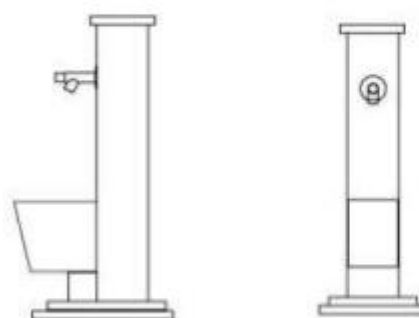

Caratteristiche tecniche

- **Dimensioni totali:** L. 45 x P. 42 x H. 101 cm
- **Peso:** 130 Kg
- **Materiale:** Calcestruzzo armato-vibrato a formatura continua
- **Finitura:** Effetto marmo travertino levigato
- **Trattamento:** Vernice idrorepellente antidegrado per esterni
- **Struttura monoblocco (base/colonna/appoggio):** 46 x 42 x 97h cm
- **Dettaglio dentino superiore base:** 35 x 31 cm
- **Dimensioni colonna:** 20 x 22.5 cm
- **Dimensioni base superiore:** 28 x 25 cm
- **Raccogliatore acqua integrato:** Larghezza 23 cm (inf.) - 30 cm (sup.) x Profondità 22 cm x Altezza 22 cm
- **Dimensioni appoggio raccogliatore:** Da 11x14 cm (inf.) a 16.5x10 cm (sup.)
- **Configurazione:** Disponibile in diverse finiture; rubinetteria esclusa

Immagine puramente indicativa

INFORMAZIONI

- Materiale cemento
- Lunghezza in millimetri 450.000000
- Profondità in millimetri 420.000000
- Altezza in millimetri 1010.000000
- Tipologia a colonna

HOLITY.COM

Fontana arredo urbano h287_165

HOLITY.COM

Dimensioni: cm 45x42x101h
Peso: kg 130

HOLITY.COM

Fontana arredo urbano h287_165

Materiale: cemento
Tipologia: a colonna
Lunghezza in millimetri: 450 mm
Profondità in millimetri: 420 mm
Altezza in millimetri: 1010 mm