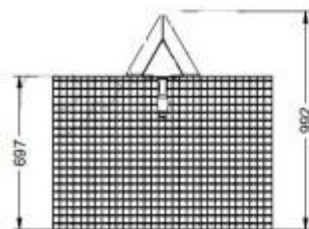

HOLITY.COM

Fontana antivandalo per arredo urbano h465_20

Materiale: metallo

Tipologia: a colonna

Lunghezza in millimetri: 997 mm

Profondità in millimetri: 992 mm

Altezza in millimetri: 1300 mm