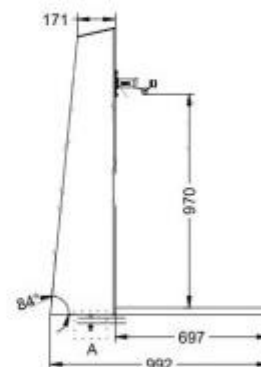

### Caratteristiche tecniche:

- Dimensioni: L. 997 x P. 992 x h. 1300 mm
- Fontana antivandalo
- Corpo: acciaio
- Rubinetto in ottone a pulsante temporizzato con controllo di flusso
- Griglia in acciaio zincato
- Finitura: verniciata con vernice epossidica
- Connessione input di 1/2 pollice

\*Durante i periodi di basse temperature è consigliato chiudere il passaggio dell'acqua, svuotare le tubazioni e, se possibile, rimuovere eventualmente la testa del rubinetto.

- **Materiale** metallo
- **Lunghezza in millimetri** 997.0000
- **Profondità in millimetri** 992.0000
- **Altezza in millimetri** 1300.0000
- **Tipologia** a colonna

**HOLITY.COM**

Fontana antivandalo per arredo urbano h465\_20

**HOLITY.COM**

**HOLITY.COM**

Fontana antivandalo per arredo urbano h465\_20

Materiale: metallo

Tipologia: a colonna

Lunghezza in millimetri: 997 mm

Profondità in millimetri: 992 mm

Altezza in millimetri: 1300 mm