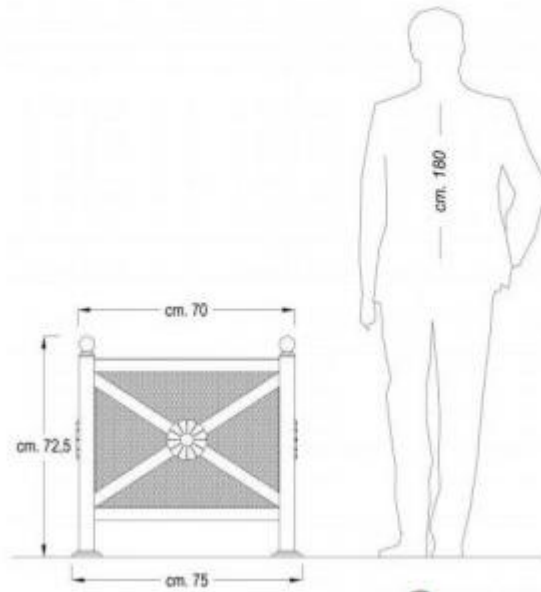

HOLITY.COM

Fioriere per arredo urbano h140286

Fioriera per arredo urbano quadrata. Struttura realizzata in metallo. Dimensioni: H.72.5 x P.75 x L.75 cm.

La **fioriera in metallo** è ideale per rendere gli spazi esterni di ristoranti, bar, hotel o anche per parchi, giardini pubblici, piazze, centri storici e terrazzi, ordinati ed eleganti. La struttura è realizzata interamente in **metallo**, composta da quattro colonnine con elemento decorativo alla sommità e le pareti sono protette esternamente da crociere adorne da **elemento decorativo al centro**. Inoltre, l'area interna della fioriera è rivestita da una lamiera perforata a fori alternati su tutti e quattro lati ed è completa di una **vasca realizzata in vetroresina** colore grigio-chiaro.

Caratteristiche tecniche:

- Struttura: metallo
- N°4 colonnine con elemento decorativo
- Forma: quadrata
- Area interna in lamiera perforata
- Vasca in vetroresina grigio-chiaro
- Dimensioni: H.72.5 x P.75 x L.75 cm
- Peso: 49 Kg

INFORMAZIONI

- **Lunghezza in millimetri** 750.000000
- **Profondità in millimetri** 750.000000
- **Altezza in millimetri** 725.000000
- **Materiale fioriere** metallo, vetroresina
- **forma** quadrata

HOLITY.COM

HOLITY.COM

Fioriere per arredo urbano h140286

Forma: quadrata

Lunghezza in millimetri: 750 mm

Profondità in millimetri: 750 mm

Altezza in millimetri: 725 mm

Diametro in millimetri: mm