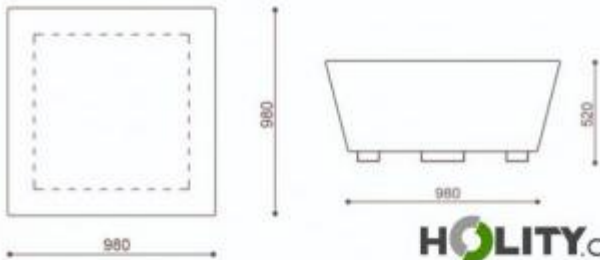

HOLITY.COM

Fioriera quadrata per spazi pubblici h319_95

Fioriera per arredo urbano in cemento. Dimensioni: L.98 x P.98 x h.52 cm. Disponibile in più finiture.

Fioriera per spazi esterni, specifica per arredare i luoghi pubblici come i giardini, i parchi, le piazze e i lungomari. Si caratterizza per il suo elegante design che la rende ideale gli spazi immersi nel verde. Costruita in **cemento** con armatura interna ad aderenza migliorata per il calcestruzzo e sottoposta ad un particolare **trattamento idrorepellente antidegrado lucido per esterno**. Per la movimentazione sono necessari appositi mezzi.

Caratteristiche tecniche:

- Dimensioni: L.98 x P.98 x h.52 cm
- Materiale: cemento
- Fissaggio: amovibile
- Movimentazione con appositi mezzi
- Disponibile in varie finiture

INFORMAZIONI

- **Lunghezza in millimetri** 980.000000
- **Profondità in millimetri** 980.000000
- **Altezza in millimetri** 520.000000
- **Materiale fioriere** cemento
- **forma** quadrata

Fioriera quadrata per spazi pubblici h319_95

HOLITY.COM

HOLITY.COM

HOLITY.COM

HOLITY.COM

Fioriera quadrata per spazi pubblici h319_95

Forma: quadrata

Lunghezza in millimetri: 980 mm

Profondità in millimetri: 980 mm

Altezza in millimetri: 520 mm

Diametro: mm

Materiale fioriere: cemento