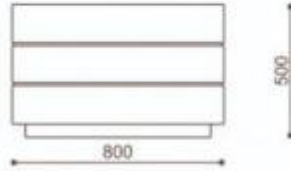

HOLITY.COM

Fioriera per spazi pubblici in cemento h319_77

Fioriera per arredo urbano. Materiale: cemento. Dimensioni: Ø80 x H50 cm.

Fioriera circolare specifica per arredare i luoghi pubblici all'aperto quali piazze, giardini, ville comunali e centri storici. Costituita da una **struttura completamente in cemento** che assicura robustezza, durata e in più dona ai luoghi un aspetto elegante. L'interno è predisposto con **ganci per consentirne la movimentazione ed il posizionamento**.

Caratteristiche tecniche:

- Dimensioni: Ø80 x H50 cm
- Materiale: cemento
- Disponibile in varie finiture
- Peso: 180 kg

INFORMAZIONI

- Altezza in millimetri 500.000000
- Materiale fioriere cemento
- Diametro 800.000000
- forma rotonda

Fioriera per spazi pubblici in cemento h319_77

HOLITY.COM

800
HOLITY.COM

Fioriera per spazi pubblici in cemento h319_77

Forma: rotonda

Lunghezza in millimetri: mm

Profondità in millimetri: mm

Altezza in millimetri: 500 mm

Diametro: 800 mm

Materiale fioriere: cemento

HOLITY.COM