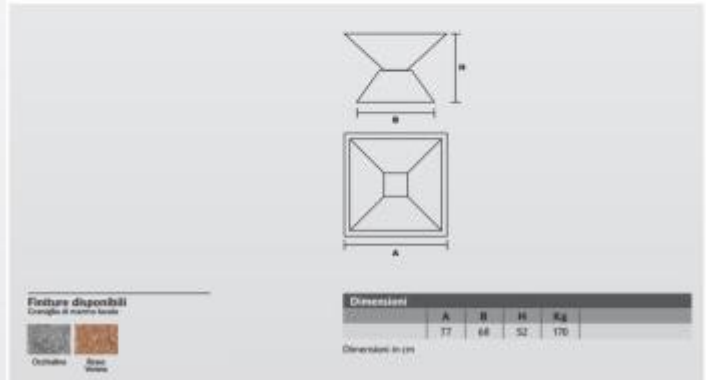

Fioriera per spazi pubblici in cemento h19174

Fioriera per arredo urbano in graniglie di marmo. Disponibile in diverse finiture. Made in Italy. Altezza: 52 cm.

Fioriera dal design originale realizzata interamente in graniglie di marmo. Il vaso di **forma tronco piramidale** a base quadrata è posizionato ad incastro in un **basamento tronco conico**.

Fioriera in cemento caratterizzata da una forma moderna ed armoniosa in grado di **coniugare estetica e funzionalità** e una perfetta soluzione per qualsiasi tipo di spazio urbano.

Caratteristiche tecniche:

- Materiale: graniglie di marmo
- Disponibile in diverse finiture (occhialino e rosso Verona)
- Con basamento
- Altezza: 52 cm
- Base: 60 cm
- Lunghezza lato fioriera: 77 cm
- Peso: circa 170 Kg
- Prodotto Italiano

Fioriera per spazi pubblici in cemento h19174

Garanzia: 1 anno

Larg.: 77 cm

Lunghezza in millimetri: 770 mm

Profondità in millimetri: 770 mm

Altezza in millimetri: 520 mm

Diametro: mm

Materiale fioriere: cemento