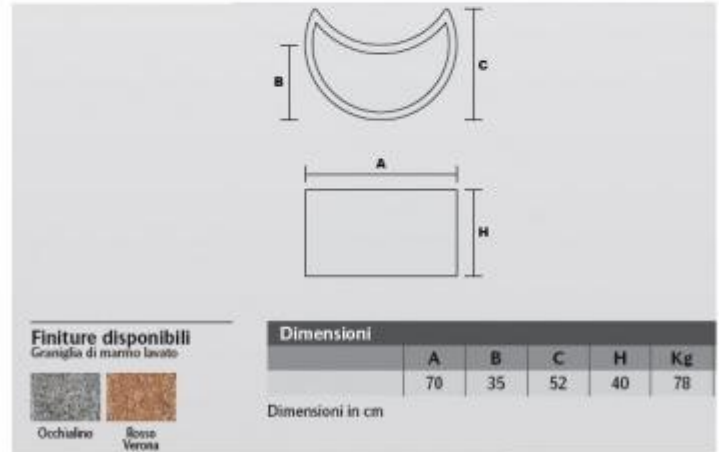

Fioriera per arredo urbano in cemento h19172

Fioriera a forma di mezzaluna in graniglia di marmo. Disponibile in diverse finiture. Dimensioni: L.70 x P.52 x h.40 cm.

Fioriera per arredo urbano dalla **caratteristica forma a mezza luna** perfetta per qualsiasi tipo di spazio; può essere facilmente utilizzata anche in prossimità di colonne circolari. Realizzata in **conglomerato graniglie di marmo**, materiale estremamente resistente e duraturo nel tempo.

Caratteristiche tecniche:

- Materiale: graniglia di marmo
- Forma: mezzaluna
- Disponibile in diverse finiture
- Dimensioni: L. 70 x P.52 x h.40 cm
- Peso: 78 Kg

INFORMAZIONI

- **Garanzia** 1 anno
- **Lunghezza in millimetri** 700.000000
- **Profondità in millimetri** 520.000000
- **Altezza in millimetri** 400.000000
- **Materiale fioriere** cemento
- **forma** mezzaluna
- **Altezza** 40 cm
- **Larg.** 70 cm
- **Profondita** 52 cm

Fioriera per arredo urbano in cemento h19172

Garanzia: 1 anno

Forma: mezzaluna

Larg.: 70 cm

Lunghezza in millimetri: 700 mm

Profondità in millimetri: 520 mm

Altezza in millimetri: 400 mm

Diametro: mm