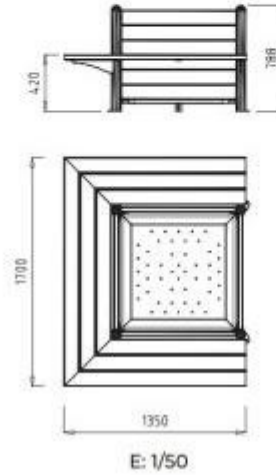

Fioriera per arredo urbano con panca h763_73

Lunghezza in millimetri: 1700 mm

Profondità in millimetri: 1350 mm

Altezza in millimetri: 788 mm

Diametro: mm

Materiale fioriere: legno / metallo