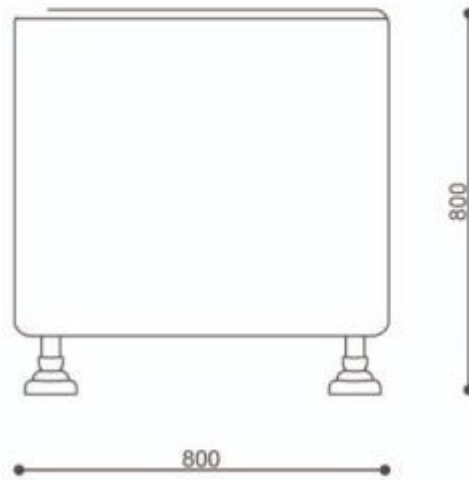

Fioriera in graniglia di marmo con piedini per esterni h319_107

Fioriera quadrata per spazi esterni con piedini di base. In graniglia e polvere di marmo. Dimensioni: L. 800 x P. 800 x h. 800 mm.

La **fioriera in graniglia e polvere di marmo** è perfetta per dare un tocco di eleganza e raffinatezza alle aree esterne di attività commerciali, ristoranti, hotel, parchi e giardini pubblici, condomini. Costruita con graniglia di marmo e polvere di marmo, con l'aggiunta di fluidificanti per migliorarne la **resistenza**, presenta una **armatura interna in acciaio**. **Trattata con idrorepellente brillante**, ha una **finitura levigata**. **Angoli esterni ed interni arrotondati** e smussati. Alla base è dotata di **piedini autolivellanti e autoallineanti**, che la rendono perfetta per l'appoggio su qualsiasi superficie. Questo prodotto è **ideato, progettato e realizzato in Italia**.

Caratteristiche tecniche:

- Dimensioni: L. 800 x P. 800 x h. 800 mm
- Peso: 400 kg
- Forma: quadrata
- Armatura in acciaio
- Struttura in graniglia di marmo e polvere di marmo
- Angoli esterni ed interni arrotondati e smussati
- Sostegni di base autolivellanti e autoallineanti in acciaio Corten
- Finitura levigata
- Trattamento antidegrado lucido per esterno

**Immagini puramente indicative.*

INFORMAZIONI

- Lunghezza in millimetri 800.000000
- Profondità in millimetri 800.000000
- Altezza in millimetri 800.000000
- Materiale fioriere cemento
- forma quadrata

Fioriera in graniglia di marmo con piedini per esterni h319_107

HOLITY.COM

HOLITY.COM

Fioriera in graniglia di marmo con piedini per esterni h319_107

Forma: quadrata
Lunghezza in millimetri: 800 mm
Profondità in millimetri: 800 mm
Altezza in millimetri: 800 mm
Diametro: mm
Materiale fioriere: cemento