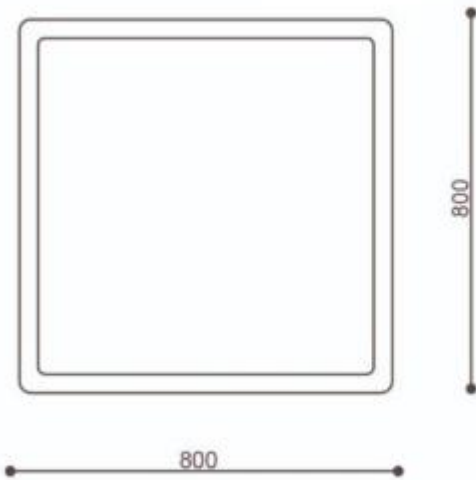

Fioriera in graniglia di marmo con piedini per esterni h319_107

Fioriera quadrata per spazi esterni con piedini di base. In graniglia e polvere di marmo. Dimensioni: L. 800 x P. 800 x h. 800 mm.

La **fioriera in graniglia e polvere di marmo** è perfetta per dare un tocco di eleganza e raffinatezza alle aree esterne di attività commerciali, ristoranti, hotel, parchi e giardini pubblici, condomini. Costruita con graniglia di marmo e polvere di marmo, con l'aggiunta di fluidificanti per migliorarne la **resistenza**, presenta una **armatura interna in acciaio**. **Trattata con idrorepellente brillante**, ha una **finitura levigata**. **Angoli esterni ed interni arrotondati** e smussati. Alla base è dotata di **piedini autolivellanti e autoallineanti**, che la rendono perfetta per l'appoggio su qualsiasi superficie. Questo prodotto è **ideato, progettato e realizzato in Italia**.

Caratteristiche tecniche:

- Dimensioni: L. 800 x P. 800 x h. 800 mm
- Peso: 400 kg
- Forma: quadrata
- Armatura in acciaio
- Struttura in graniglia di marmo e polvere di marmo
- Angoli esterni ed interni arrotondati e smussati
- Sostegni di base autolivellanti e autoallineanti in acciaio Corten
- Finitura levigata
- Trattamento antidegrado lucido per esterno

**Immagini puramente indicative.*

INFORMAZIONI

- Lunghezza in millimetri 800.000000
- Profondità in millimetri 800.000000
- Altezza in millimetri 800.000000
- Materiale fioriere cemento
- forma quadrata

Fioriera in graniglia di marmo con piedini per esterni h319_107

HOLITY.COM

HOLITY.COM

Fioriera in graniglia di marmo con piedini per esterni h319_107

Forma: quadrata
Lunghezza in millimetri: 800 mm
Profondità in millimetri: 800 mm
Altezza in millimetri: 800 mm
Diametro: mm
Materiale fioriere: cemento