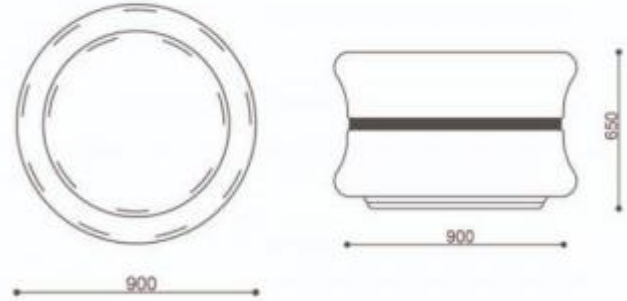

Fioriera in cemento per arredo urbano h319_81

Fioriera rotonda per spazi pubblici. Materiale: cemento. Disponibile in varie finiture. Dimensioni: Ø90 x H65 cm.

Fioriera in cemento per arredo spazi pubblici, ideale per arricchire i giardini, le piazze e le ville comunali. Caratterizzata da una **robusta struttura in cemento** con trattamento idrorepellente antidegrado lucido specifico per l'esterno. Dotata di una **fascia decorativa in rame** e provvista internamente di **ganci per la movimentazione e il posizionamento**.

Caratteristiche tecniche:

- Dimensioni: Ø90 x H65 cm
- Materiale: cemento
- Disponibile in varie finiture
- Peso: 330 kg

INFORMAZIONI

- Altezza in millimetri 650.000000
- Materiale fioriere cemento
- Diametro 900.000000
- forma rotonda

HOLITY.COM

HOLITY.COM

Fioriera in cemento per arredo urbano h319_81

Forma: rotonda

Lunghezza in millimetri: mm

Profondità in millimetri: mm

Altezza in millimetri: 650 mm

Diametro: 900 mm