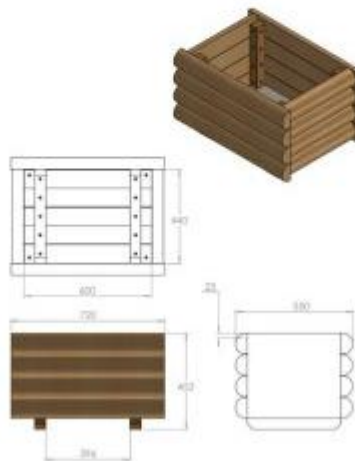

Con una **dimensione di 72 x 55 x h 45,2 cm** e un **peso di 46 kg**, garantisce **stabilità assoluta** senza necessità di fissaggio al suolo, riducendo il rischio di ribaltamenti accidentali o atti vandalici.

Caratteristiche tecniche:

- **Materiale:** plastica 100% riciclata
- **Dimensioni:** L 72 x P 55 x H 45,2 cm
- **Peso:** 46 kg
- **Utilizzo:** per esterni, arredo urbano, aree verdi pubbliche o private
- **Manutenzione:** nulla
- **Resistenza:** pioggia, raggi UV, gelo, urti

**Immagini puramente indicative.*

INFORMAZIONI

- **Lunghezza in millimetri** 720.000000
- **Profondità in millimetri** 550.000000
- **Altezza in millimetri** 452.000000
- **Materiale fioriere** plastica

Fioriera arredo urbano in materiale riciclato h924_38

HOLITY.COM

HOLITY.COM

Fioriera arredo urbano in materiale riciclato h924_38

Lunghezza in millimetri: 720 mm

Profondità in millimetri: 550 mm

Altezza in millimetri: 452 mm