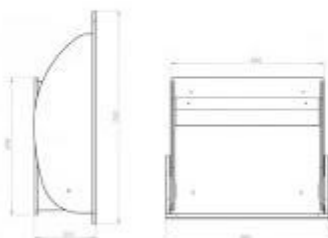

Fasciatoio verticale a parete h743_11

Fasciatoio a muro orizzontale. L.58.3xP.76.2 cm

Fasciatoio a parete estremamente essenziale dalle dimensioni ridotte. **Pratico fasciatoio** realizzato in legno di alta qualità con **rivestimento HPL** è adatto per essere inserito in ambiti pubblici, ad uso intensivo, come hotel, ristoranti, studi medici...

Caratteristiche tecniche:

- Materiale: rivestito in HPL multiplex
- Profondità chiusa: 22.1 cm
- Lunghezza: 58.3 cm
- Capacità di carico: 50 kg

*immagine puramente indicativa

INFORMAZIONI

- **Larghezza in millimetri** 583.0000
- **Profondità in millimetri** 762.0000
- **Tipologia fasciatoi** Verticale

Fasciatoio verticale a parete h743_11

HOLITY.COM

HOLITY.COM

HOLITY.COM

HOLITY.COM

HOLITY.COM

Fasciatoio verticale a parete h743_11

Tipologia fasciatoi: Verticale
Larghezza in millimetri: 583 mm
Profondità in millimetri: 762 mm
Altezza in millimetri: mm