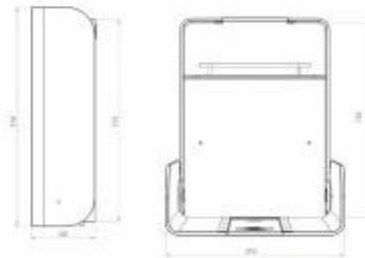

HOLITY.COM