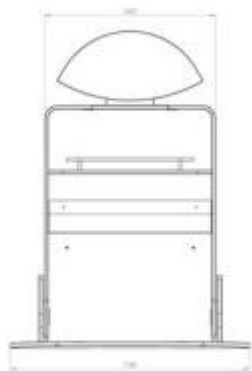

## Fasciatoio ovale a parete h743\_07

Fasciatoio a parete professionale in pelle PU e struttura robusta, design salvaspazio (22,7 cm chiuso), portata 50 kg e ripiano integrato.

Questo **fasciatoio a parete** si distingue per un design moderno e funzionale, studiato per integrarsi armoniosamente in qualsiasi ambiente professionale. La struttura **robusta** garantisce massima stabilità, mentre il sistema di apertura e chiusura è progettato per essere azionato con movimenti semplici e fluidi, ottimizzando i tempi operativi e la sicurezza dell'utente.

## Caratteristiche tecniche

- **Materiale imbottitura:** pelle PU di colore grigio, resistente e facile da detergere
- **Altezza:** 103,7 cm
- **Lunghezza:** 75,8 cm
- **Profondità (chiuso):** 22,7 cm
- **Capacità di carico:** circa 50 kg
- **Configurazione:** 1 ripiano interno portaoggetti

## INFORMAZIONI

- **Larghezza in millimetri** 758.000000
- **Profondità in millimetri** 227.000000
- **Altezza in millimetri** 1037.000000
- **Tipologia fasciatoi** Verticale

HOLITY.COM

HOLITY.COM

### Fasciatoio ovale a parete h743\_07

Tipologia fasciatoi: Verticale  
Larghezza in millimetri: 758 mm  
Profondità in millimetri: 227 mm  
Altezza in millimetri: 1037 mm

HOLITY.COM