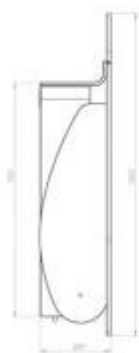

## Fasciatoio ovale a parete h743\_07

Fasciatoio a parete professionale in pelle PU e struttura robusta, design salvaspazio (22,7 cm chiuso), portata 50 kg e ripiano integrato.

Questo **fasciatoio a parete** si distingue per un design moderno e funzionale, studiato per integrarsi armoniosamente in qualsiasi ambiente professionale. La struttura **robusta** garantisce massima stabilità, mentre il sistema di apertura e chiusura è progettato per essere azionato con movimenti semplici e fluidi, ottimizzando i tempi operativi e la sicurezza dell'utente.

## Caratteristiche tecniche

- **Materiale imbottitura:** pelle PU di colore grigio, resistente e facile da detergere
- **Altezza:** 103,7 cm
- **Lunghezza:** 75,8 cm
- **Profondità (chiuso):** 22,7 cm
- **Capacità di carico:** circa 50 kg
- **Configurazione:** 1 ripiano interno portaoggetti

## INFORMAZIONI

- **Larghezza in millimetri** 758.000000
- **Profondità in millimetri** 227.000000
- **Altezza in millimetri** 1037.000000
- **Tipologia fasciatoi** Verticale

HOLITY.COM

HOLITY.COM

### Fasciatoio ovale a parete h743\_07

Tipologia fasciatoi: Verticale  
Larghezza in millimetri: 758 mm  
Profondità in millimetri: 227 mm  
Altezza in millimetri: 1037 mm

HOLITY.COM