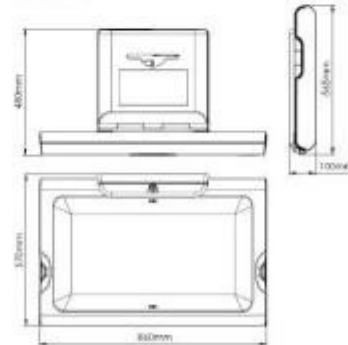

## Fasciatoio orizzontale a muro per bagni pubblici h4046

Fasciatoio da parete orizzontale con meccanismo di apertura/chiusura a scomparsa. Dimensioni: L.860 x P.100 x H.480 mm.

Il **fasciatoio orizzontale a muro h4046** rappresenta l'eccellenza tecnica per l'allestimento di servizi igienici in alberghi, strutture pubbliche e uffici di prestigio. Questo modello combina la resistenza del **polipropilene** con l'estetica raffinata dell'**acciaio inox satinato**, offrendo una soluzione durevole e di facile integrazione architettonica. La struttura risolve le criticità installative grazie a un **telaio monoblocco in acciaio galvanizzato**, che garantisce stabilità assoluta e una posa rapida. Per assicurare il massimo livello di igiene, la superficie di cambio è trattata con l'**additivo antimicrobico Biocote®**, che inibisce attivamente la proliferazione di batteri. Dotato di un meccanismo a scomparsa fluido e cinghie di sicurezza in nylon, il fasciatoio offre un'ampia area di cambio di 1900 cm<sup>2</sup>, mantenendo un profilo ultra-sottile di soli 10 cm quando richiuso.

\* Immagini puramente indicative

## INFORMAZIONI

- **Larghezza in millimetri** 860.000000
- **Profondità in millimetri** 100.000000
- **Altezza in millimetri** 480.000000
- **Tipologia fasciatoi** Orizzontale
- **Materiale** metallo

### Fasciatoio orizzontale a muro per bagni pubblici h4046

Tipologia fasciatoi: Orizzontale  
Materiale: metallo  
Larghezza in millimetri: 860 mm  
Profondità in millimetri: 100 mm  
Altezza in millimetri: 480 mm