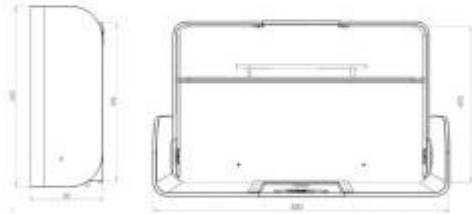

## Fasciatoio a muro di design h743\_16

Fasciatoio orizzontale a parete in legno sagomato e metallo, 83x56,2 cm. Struttura salvaspazio richiudibile con freno a ribalta per contesti HoReCa.

Fasciatoio professionale a sviluppo orizzontale progettato per l'installazione in ambienti pubblici che richiedono elevati standard di sicurezza e robustezza. La struttura combina l'estetica del **legno sagomato** con la solidità di una parte centrale in metallo, garantendo stabilità durante l'uso e resistenza all'usura meccanica. Grazie al meccanismo richiudibile e al sistema di **freno a ribalta**, il dispositivo previene cadute accidentali della pedana e ottimizza lo spazio nei servizi igienici ad alta affluenza.

## Caratteristiche tecniche

- **Materiale:** legno sagomato con nucleo centrale in metallo
- **Tipologia di montaggio:** fissaggio a parete
- **Finitura:** fascia centrale antracite
- **Superficie di riposo:** 54 x 79 cm
- **Altezza complessiva:** 56,2 cm
- **Lunghezza complessiva:** 83 cm
- **Ingombro profondità (aperto):** 60,5 cm
- **Ingombro profondità (chiuso):** 22,5 cm
- **Conformità:** DIN EN 1221:2013-12

## INFORMAZIONI

- **Larghezza in millimetri** 830.000000
- **Profondità in millimetri** 225.000000
- **Altezza in millimetri** 562.000000

HOLITY.COM

HOLITY.COM

### Fasciatoio a muro di design h743\_16

Larghezza in millimetri: 830 mm  
Profondità in millimetri: 225 mm  
Altezza in millimetri: 562 mm

HOLITY.COM