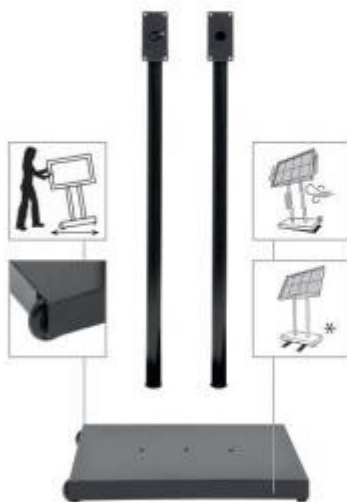

Espositore Porta menu h148_130

Imponente bacheca porta menù a LED in acciaio battuto nero per 8 fogli A4. Struttura ultra-resistente alle intemperie su doppia piantana con base a ruote. Include telecomando per gestione luci, cavo da 5 metri e chiusura di sicurezza.

La **bacheca porta menù professionale a LED** è la soluzione espositiva definitiva per ristoranti e hotel che necessitano di grande visibilità e ampio spazio informativo. Realizzata in robusto **acciaio battuto di colore nero**, questa struttura combina un design classico e autorevole con una resistenza eccezionale agli agenti atmosferici. L'ampia superficie interna permette di esporre fino a **8 fogli A4**, rendendo leggibile l'intero menù e la carta dei vini in un'unica postazione. L'illuminazione a LED è comodamente gestibile tramite **telecomando** incluso. Il sistema è montato su **due piantane da 110 cm** fissate su una base munita di ruote, garantendo una stabilità perfetta e una mobilità senza sforzo.

Caratteristiche tecniche

- **Materiale:** Acciaio battuto ad alta resistenza
- **Capacità:** 8 fogli formato A4
- **Illuminazione:** LED integrati con telecomando multifunzione
- **Sicurezza:** Anta con sistema di chiusura a chiave
- **Movimentazione:** Doppia piantana su basamento con ruote integrate
- **Dimensioni bacheca:** h 67 x L 92 x P 5,5 cm
- **Altezza piantane:** 110 cm
- **Alimentazione:** Cavo da 5 metri incluso
- **Resistenza:** Impermeabile e certificata per uso esterno

* *Optional: Batteria al litio ricaricabile (autonomia 10 ore) per uso wireless.*

INFORMAZIONI

- **formato** 8 x A4

HOLITY.COM

HOLITY.COM

Espositore Porta menu h148_130

Formato: 8 x A4

HOLITY.COM