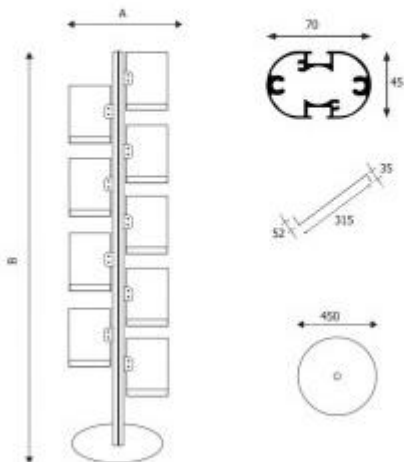

HOLITY.COM

Espositore porta depliant con 9 ripiani h738_151

Espositore da pavimento in alluminio e metallo per depliant A4 verticale, H 175,6 cm, con 9 ripiani in acrilico inclinabili e regolabili.

L'**espositore porta depliant h738_151** è un sistema professionale progettato per la gestione e la valorizzazione di materiale informativo in contesti pubblici e aziendali. La struttura combina un **montante in alluminio anodizzato silver** con sezione ovale da 70x45 mm a una **base circolare in metallo** ad alta stabilità, garantendo una presentazione ordinata di brochure e fascicoli in formato A4 verticale.

Caratteristiche tecniche

- **Tipologia:** espositore da pavimento monofacciale
- **Utilizzo:** indoor
- **Materiale struttura:** montante in alluminio anodizzato silver (sezione 70x45 mm)
- **Materiale base:** metallo verniciato a polveri colore silver RAL 9006
- **Dimensioni base:** Ø 450 mm
- **Ripiani:** 9 unità in acrilico trasparente
- **Regolazioni:** ripiani inclinabili e regolabili in altezza tramite attacchi metallici
- **Formato supportato:** A4 verticale
- **Dimensioni totali:** L 47,5 x H 175,6 cm

Immagine puramente indicativa

INFORMAZIONI

- **Tipologia** da terra

HOLITY.COM

HOLITY.COM

Espositore porta depliant con 9 ripiani h738_151

Tipologia: da terra

HOLITY.COM