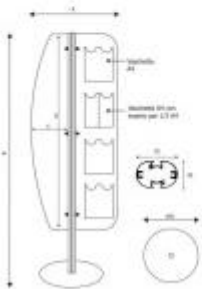

Espositore porta brochure con 4 ripiani h738_150

Espositore da pavimento in alluminio per brochure A4, altezza 175 cm. Dotato di 4 tasche con divisori removibili e vela superiore personalizzabile.

L'**espositore porta brochure h738_150** è un sistema da pavimento monofacciale studiato per l'organizzazione razionale e la presentazione professionale di materiale informativo. Caratterizzato da una struttura solida in **alluminio anodizzato**, questo display è la soluzione ideale per contesti indoor dove l'ordine e la visibilità del brand sono prioritari. La configurazione include tasche trasparenti ad alta visibilità e una **vela superiore** che funge da elemento di richiamo visivo, rendendolo perfetto per accogliere i visitatori in ambienti aziendali o commerciali.

Caratteristiche tecniche

- **Tipologia:** espositore da pavimento monofacciale
- **Utilizzo:** progettato esclusivamente per ambienti indoor
- **Materiale struttura:** montante in alluminio anodizzato silver con sezione ovale 70x45 mm
- **Base:** circolare in metallo, diametro 450 mm, verniciata a polveri silver RAL 9006
- **Tasche:** 4 unità in metacrilato trasparente con divisorio removibile per gestione multiformato
- **Vela grafica:** metacrilato satinato, spessore 4 mm, personalizzabile con stampa o adesivi
- **Attacchi vela:** supporti a bandiera in finitura satinata silver
- **Dimensioni struttura:** L 61 x H 175 cm
- **Dimensioni vela:** L 28,5 x H 150 cm

HOLITY.COM

HOLITY.COM

HOLITY.COM

HOLITY.COM

HOLITY.COM

Espositore porta brochure con 4 ripiani h738_150

Tipologia: da terra

HOLITY.COM