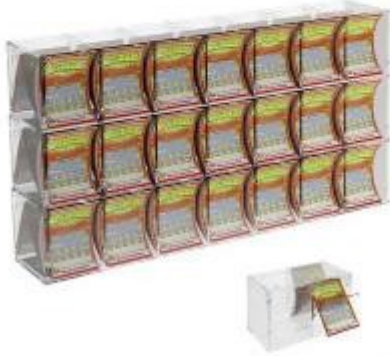

L'**espositore per tabaccherie e ricevitorie h339_72** è un supporto professionale in **plexiglass trasparente** progettato per l'organizzazione ottimale dei tagliandi della lotteria istantanea. Grazie alla sua struttura a **21 contenitori**, questo espositore risolve il problema dell'ingombro sul punto vendita, offrendo una soluzione funzionale e di facile collocazione in bar e tabaccherie. Il sistema è dotato di uno **sportellino frontale posizionato sul lato rivenditore**, caratterizzato da un meccanismo di facile apertura e chiusura studiato appositamente per la protezione dei gratta e vinci. Realizzato con uno spessore di 4 mm, garantisce robustezza e massima visibilità dei biglietti, favorendo l'esposizione ordinata e sicura della merce sia in configurazione da banco che da soffitto.

Caratteristiche tecniche

- **Materiale:** Plexiglass trasparente di alta qualità.
- **Spessore:** 4 mm.
- **Capacità:** 21 contenitori per gratta e vinci.
- **Dimensioni totali:** 85 x 17 x H 45 cm.
- **Installazione:** Modello versatile da banco o da soffitto.
- **Sicurezza:** Sportellino frontale lato rivenditore per la protezione dei biglietti.
- **Manovrabilità:** Meccanismo di apertura e chiusura facilitato.
- **Design:** Struttura funzionale e non ingombrante.

Immagine puramente indicativa

INFORMAZIONI

Espositore per tabaccherie e ricevitorie h339_72

Espositore per tabaccherie
e ricevitorie h339_72

21 Postazioni