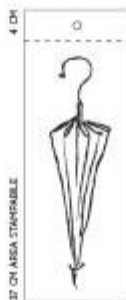

Caratteristiche tecniche

- **Materiale struttura:** metallo verniciato argento RAL 9006.
- **Base:** quadrata, dimensioni 29.5 x 29.5 cm.
- **Altezza totale:** 140 cm.
- **Diametro asta:** 35 mm.
- **Comunicazione:** pannello illustrativo in plexiglass trasparente incluso.
- **Capacità di carico:** 200 involucri salvagoccia per singolo braccio.

Optional

- Confezione involucri salvagoccia standard (80 x 14 cm) da 1000 pezzi.
- Confezione involucri salvagoccia short (41 x 15 cm) da 2000 pezzi.

* Immagini puramente indicative

INFORMAZIONI

- **Altezza** 140 cm
- **Larg.** 29.5 cm
- **Profondita** 29,5 cm
- **Materiale** metallo verniciato
- **Capacità** 400 involucri

Espositore per buste porta ombrelli bagnati h35801

HOLITY.COM

INVOLUCRO 80X14 CM

INVOLUCRO 41X15 CM

SPESSORE 0,5 CM

PLEXIGLASS COLATO TRASPARENTE 25X18 CM

FORO DIAMETRO 5,5 MM

Espositore per buste porta ombrelli bagnati h35801

Materiale: metallo verniciato

Capacità: 400 involucri

Altezza: 140 cm

Larg.: 29.5 cm

Profondità: 29,5 cm