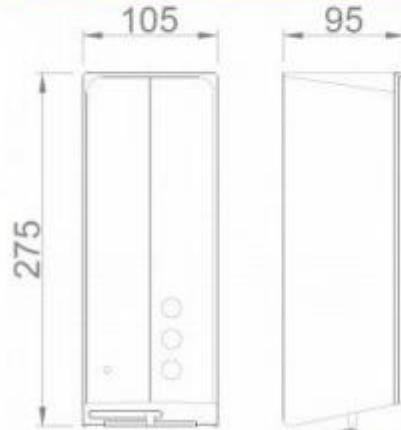

HOLITY.COM

Dosatore Dispenser a parete sapone liquido h218_134

Altezza in millimetri: 275 mm

Larghezza in millimetri: 105 mm

Profondità in millimetri: 95 mm

Punti di forza:

- automatici

- in acciaio

- per sapone liquido