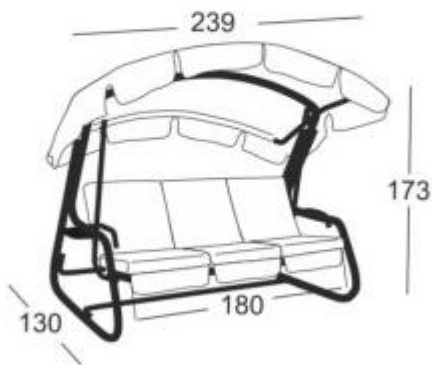

Quanto
Accessori: Portaoggetti integrati
● Montaggio: Fornito smontato in 2 colli
● Dimensioni: L 239 x P 130 x H 173 cm

Mini guida all'acquisto:
FAQ

- Versatilità: Utilizzabile come seduta o letto per momenti di relax personalizzati.
- Robustezza: Struttura resistente agli agenti atmosferici e all'usura.
- Comfort ottimale: Cuscini spessi e tessuti di qualità per un'esperienza confortevole.
- Praticità: Portaoggetti integrati per avere sempre tutto a portata di mano.
- Facile manutenzione: Cuscini sfoderabili e materiali resistenti all'acqua e allo sporco.

*Immagine puramente indicativa.

INFORMAZIONI

- **Altezza in millimetri** 1730.0000
- **Larghezza in millimetri** 2390.0000
- **Profondità in millimetri** 1300.0000
- **posti** 4

HOLITY.COM

HOLITY.COM

Dondolo per esterni h969_18

Posti: 4

Altezza in millimetri: 1730 mm

Larghezza in millimetri: 2390 mm

Profondità in millimetri: 1300 mm

HOLITY.COM