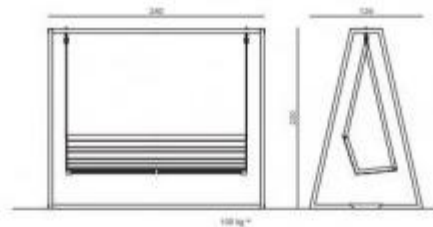

Dondolo da esterno h678_21

Dondolo da giardino con struttura in metallo zincato a caldo. Predisposto per il fissaggio a terra con tasselli. Dimensioni: L.240 x P.126 x H.200 cm.

Il dondolo per spazi esterni di hotel permette di trascorre piacevoli momenti all'aperto in compagnia di un buon libro o di una bevanda fresca. Il prodotto presenta una struttura in acciaio, materiale estremamente resistente e trattato per resistere agli agenti atmosferici. La struttura viene infatti trattata con zincatura a caldo, che garantisce resistenza e durata.

Il dondolo è predisposto per il fissaggio a terra tramite tasselli.

Previo preventivo è possibile richiedere il prodotto in diverse colorazioni.

Caratteristiche tecniche:

- Materiale: acciaio
- Struttura trattata con zincatura a caldo
- Predisposto per fissaggio a terra
- Portata: 220 kg
- Dimensioni: L.240 x P.126 x H200 cm.

*Immagine puramente indicativa.

INFORMAZIONI

- **Altezza in millimetri** 2000.0000
- **Larghezza in millimetri** 2400.0000
- **Profondità in millimetri** 1260.0000
- **Materiale** acciaio verniciato

HOLITY.COM

HOLITY.COM

HOLITY.COM

HOLITY.COM

Dondolo da esterno h678_21

Materiale: acciaio verniciato

Altezza in millimetri: 2000 mm

Larghezza in millimetri: 2400 mm

Profondità in millimetri: 1260 mm