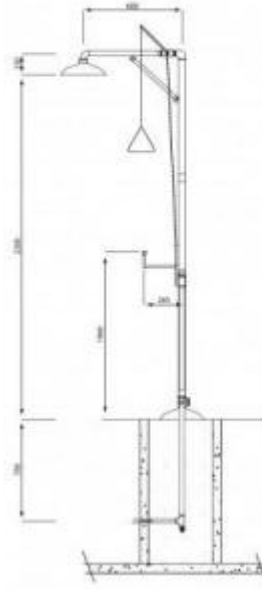

HOLITY.COM

Doccia di emergenza con lavaocchi h641_09

Azionamento: Manuale
Tipologia: con lavaocchi
Fissaggio: a pavimento