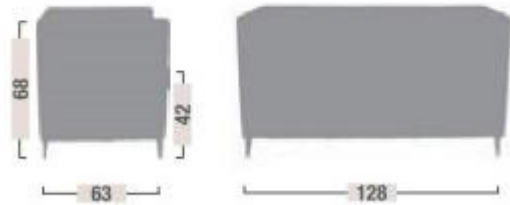

Divano per ufficio a 2 posti h1038_07

Divano da ufficio a 2 posti in similpelle ignifuga. Design elegante e confortevole, rivestimento certificato per 80.000 cicli Martindale. Dimensioni: L 128 x P 63 x H 68 cm.

Caratteristiche tecniche

- **Modello:** Divano a 2 posti h1038_07.
- **Materiale rivestimento:** Similpelle (Composizione: 98% PVC, 2% PL).
- **Conforme:** ai vigenti criteri C.A.M.
- **Proprietà tessuto:** Ignifugo.
- **Resistenza all'usura:** Test Martindale certificato a 80.000 cicli.
- **Dimensioni totali:** L 128 x P 63 x H 68 cm.
- **Altezza seduta:** 42 cm.
- **Colorazioni:** Disponibile in diverse varianti.

Immagini puramente indicative

INFORMAZIONI

- **posti** 2
- **Larghezza in millimetri** 1280.0000
- **Profondità in millimetri** 630.0000
- **Altezza in millimetri** 680.0000

Divano per ufficio a 2 posti h1038_07

Posti: 2

Larghezza in millimetri: 1280 mm

Profondità in millimetri: 630 mm

Altezza in millimetri: 680 mm