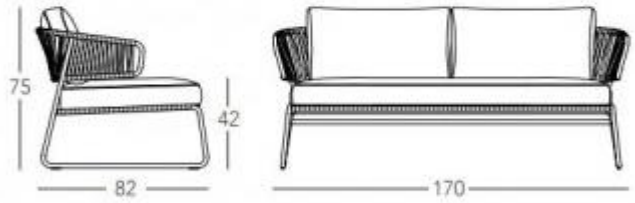

Divano per giardino h74_380

Divano per spazi esterni, con telaio in acciaio e schienale intrecciato in corda nautica. Dimensioni: L170 x P82 x H75 cm.

Sofà da esterno, perfetto per arricchire giardini, cortili e terrazze di hotel e case vacanze. Formato da una struttura con telaio in acciaio zincato e verniciato color lino e schienale in corda nautica color menta. Fornito completo di confortevoli cuscini sfoderabili con rivestimento in tessuto, disponibili in vari colori.

Caratteristiche tecniche:

- Dimensioni: L170 x P82 x H75 cm
- Altezza seduta: 42 cm
- Materiale telaio: acciaio zincato e verniciato color lino
- Materiale schienale: corda nautica color menta
- Con cuscini sfoderabili in tessuto
- Cuscini disponibili in più colori
- Peso: 46 kg

INFORMAZIONI

- **Altezza** 75 cm
- **posti** 2
- **lunghezza** 170 cm
- **Profondità** 82 cm
- **Uso** esterno

Divano per giardino h74_380

HOLITY.COM

HOLITY.COM

Divano per giardino h74_380

Altezza: 75 cm

Posti: 2

Lunghezza: 170 cm

Profondita: 82 cm

Uso: esterno