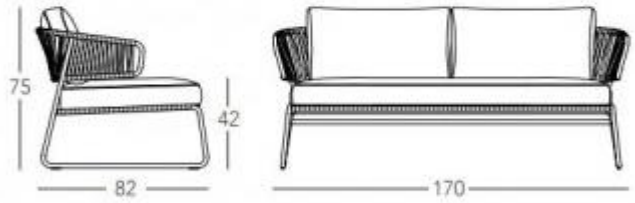

Divano per esterno h74_379

Divano per arredo giardini di hotel e B&b. Dimensioni: L170 x P82 x H75 cm. Con cuscini disponibili in vari colori.

Sofa per esterno, ideale per arredare i giardini, le terrazze e i lounge bar degli hotel. Comodo, elegante e con cuscini disponibili in vari colori. Costituito da una struttura a slitta con telaio in acciaio zincato e verniciato e schienale intrecciato in PVC con anima in nylon. Completo di comodi cuscini sfoderabili.

Caratteristiche tecniche:

- Dimensioni: L170 x P82 x H75 cm
- Altezza seduta: 42 cm
- Materiale telaio: acciaio zincato e verniciato
- Materiale schienale: estruso di PVC con anima un nylon
- Con cuscini sfoderabili in tessuto
- Cuscini disponibili in più colori
- Peso: 46 kg

INFORMAZIONI

- **Altezza** 75 cm
- **posti** 2
- **lunghezza** 170 cm
- **Profondita** 82 cm
- **Uso** esterno

Divano per esterno h74_379

Divano per esterno h74_379

Altezza: 75 cm

Posti: 2

Lunghezza: 170 cm

Profondita: 82 cm

Uso: esterno