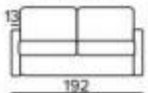

BRACCIOLO / ARMREST
MEDIUM

MATERASSO / MATTRESS
CM 140x195 / H. 21