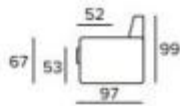

### Caratteristiche tecniche:

- Numero posti: 3
- Dimensioni: L. 192 x P. 97 x h. 99 cm
- Altezza seduta: 53 cm
- Profondità seduta: 52 cm
- Rivestimento in tessuto completamente sfoderabile
- Materasso in poliuretano espanso 140x195 cm H 21 cm
- Cuscini di seduta in poliuretano espanso densità 30 Kg/m<sup>3</sup> ricoperti da resinato 200 gr
- Schienale con vano portaguanciali in poliuretano espanso densità 18 Kg/m<sup>3</sup> ricoperto da resinato 200 gr
- Apertura del divano in una sola rotazione che permette di conservare i cuscini di seduta e di schienale agganciati alla rete
- Rete elettrosaldata con cinghie elastiche nella zona delle sedute
- Struttura in tubo da 30
- Elementi metallici verniciati con vernice epossidica cotta a forno

## INFORMAZIONI

BRACCIOLO / ARMREST  
MEDIUM

MATERASSO / MATTRESS  
CM 140x195 / H. 21

Divano letto hotel  
materasso h. 21  
cm h895\_07

---